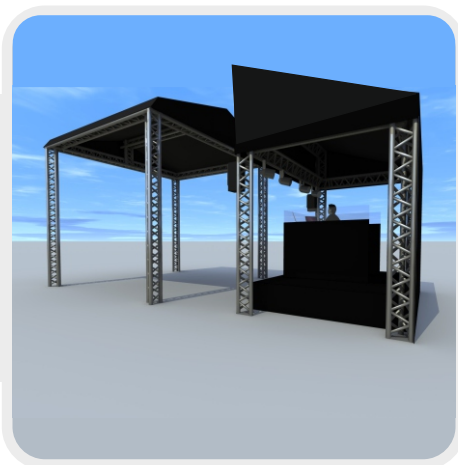

Fix lábas fedések, sátrak

TRILOCK féltetők: 3x5m | 4x5m | 4x9m egyedi méret rendelhető

TRILOCK sátortetők: 3x4,71m | 9x4,71m egyedi méret rendelhető

5x5,71m | 5x6,71m | 11x6,71m | 19x6,71m egyedi méret rendelhető

Tetőszínek: fehér, szürke, fekete

Oldalfalak: átlátszó, fehér, szürke, fekete | Egyedi színek rendelhetők

Kör alakú és speciális fedés rendelhető